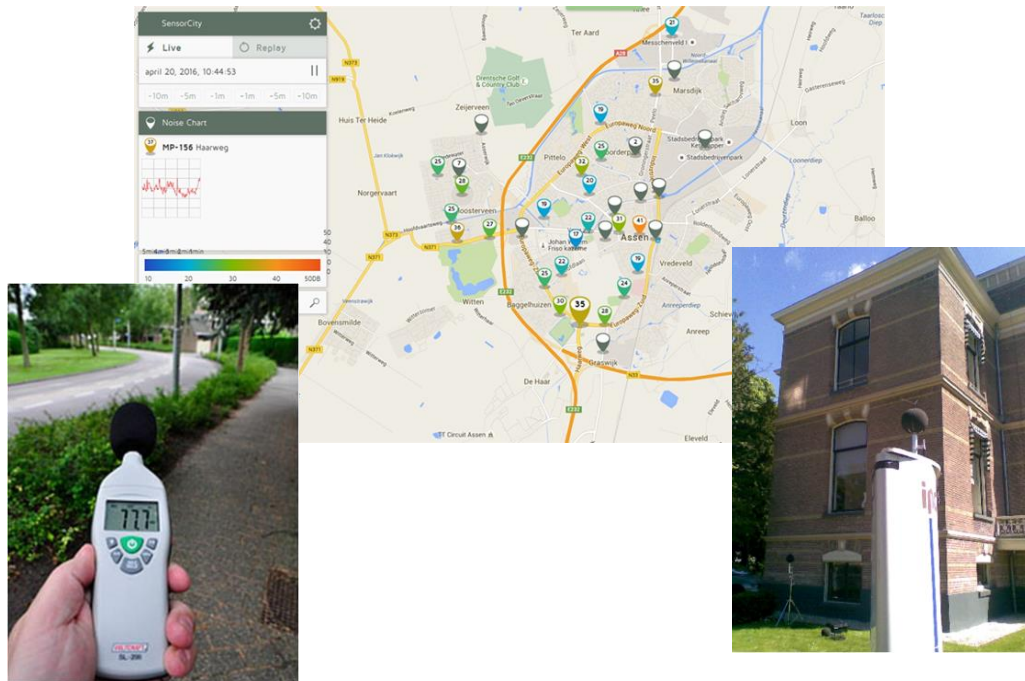

Living Lab Assen

Project Geluid

Geluid registratie en interpretatie

- Doel: ontwikkelen en toepassen van kennis en technologie op het gebied van geluidssensoren
- Monitoren, interpreteren en beheersen van (stedelijk) geluid
- Gerealiseerd:
  - Pilot 4 audiosystemen
  - Netwerk audio apparaat voor continue analyse van geluid
  - Flexibel audio meetsysteem dat ingezet kan worden voor evenementen
  - (Interactieve) geluidskarten
  - Demonstratie antigeluid
  - Waarderingsysteem voor omgevingsgeluid

PEUTZ

HIT Hanze Institute of Technology
Hanze University Groningen
University of Applied Sciences

Gemeente Assen

university of groningen
university college groningen

Stichting Sensor City