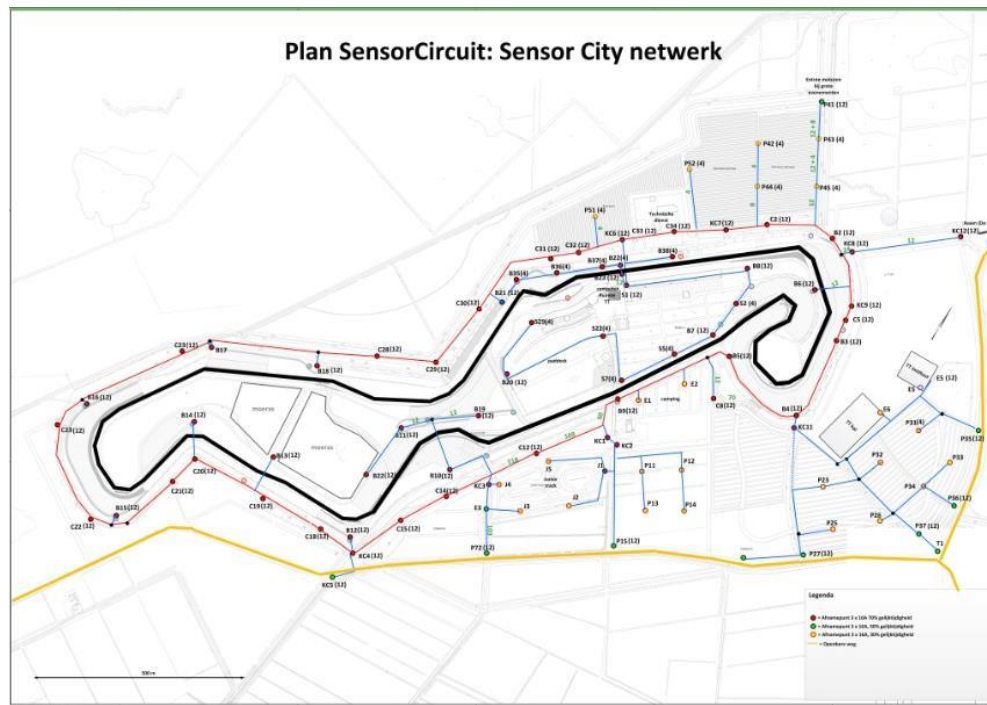

### Netwerk van Sensor City

- Wijdvertakt glasvezelnetwerk
- Bereik kan worden uitgebreid met wireless technologie
- Uitbreiding richting:
  - TT circuit (Sensor Circuit)
  - Bedrijventerreinen

### SensorCircuit Assen

- Unieke proeftuin locatie in het kader van:
  - Sportmonitoring
  - Crowd management
  - Smart mobility
- Verbreding van de toepassing van Assen als 'Living Lab' faciliteit: zowel real life als 'beschermde' test omgeving
- Verbetering van de veiligheid en gebruikerservaring van bezoekers
- Versterking van de positie van gerenommeerd en vooruitstrevend circuit